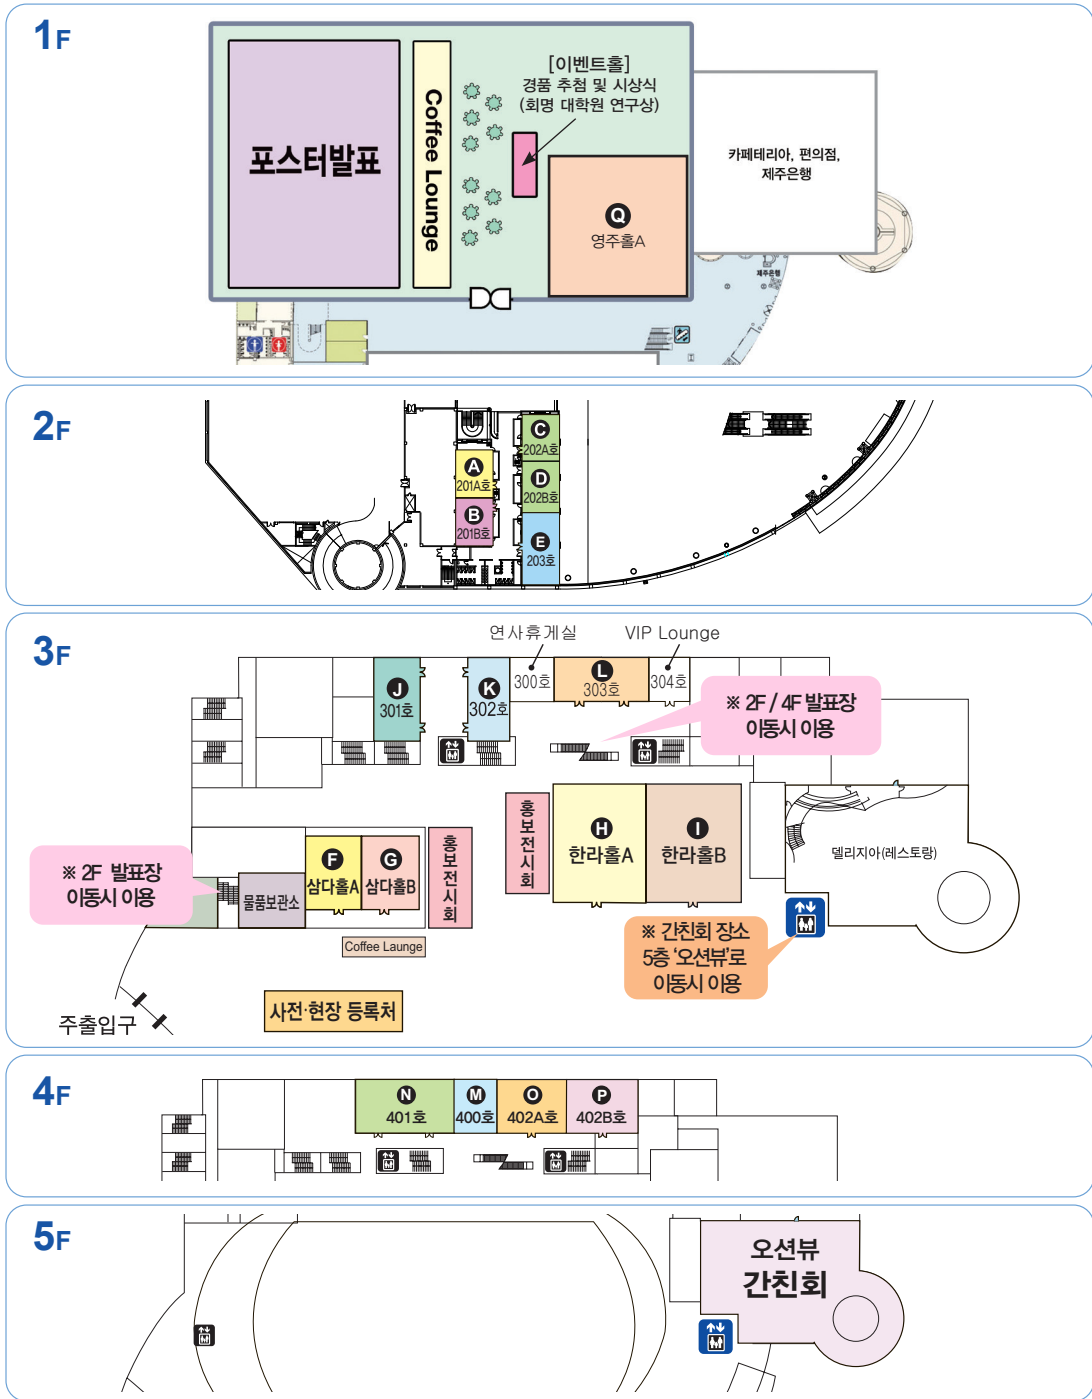

제주국제컨벤션센터 발표장 안내

- 총회, Plenary Talk: 3F 한라홀 간담회: 5F 오션뷰
- 구두 발표: 2F - A~E 발표장, 3F - F~L 발표장, 4F - M~P 발표장
- 포스터 발표, 경품 추첨 및 시상식(희명 대학원 연구상): 1F 이벤트홀
- 홍보전시회: 3F 로비
- VIP Lounge: 3F 304호 ● 연사휴게실: 3F 300호

※ 제주국제컨벤션센터 모든 구역에서 wifi 가능